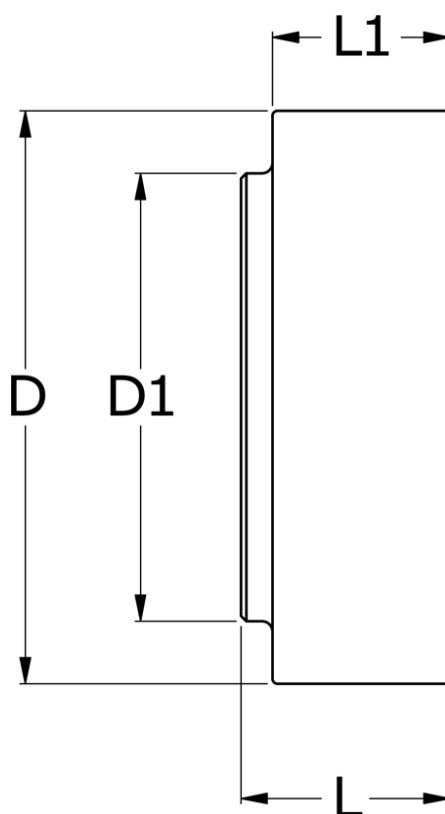

Varenummer: 330618001
Beskrivelse: Koblingsdel N-Eupex str. 180
Part 1 (inkl. gummi) uboret

Mål

D	= 180
D1	= 125
L	= 70
L1	= 42
Max boring	= 75
Moment (Nm)	= 880